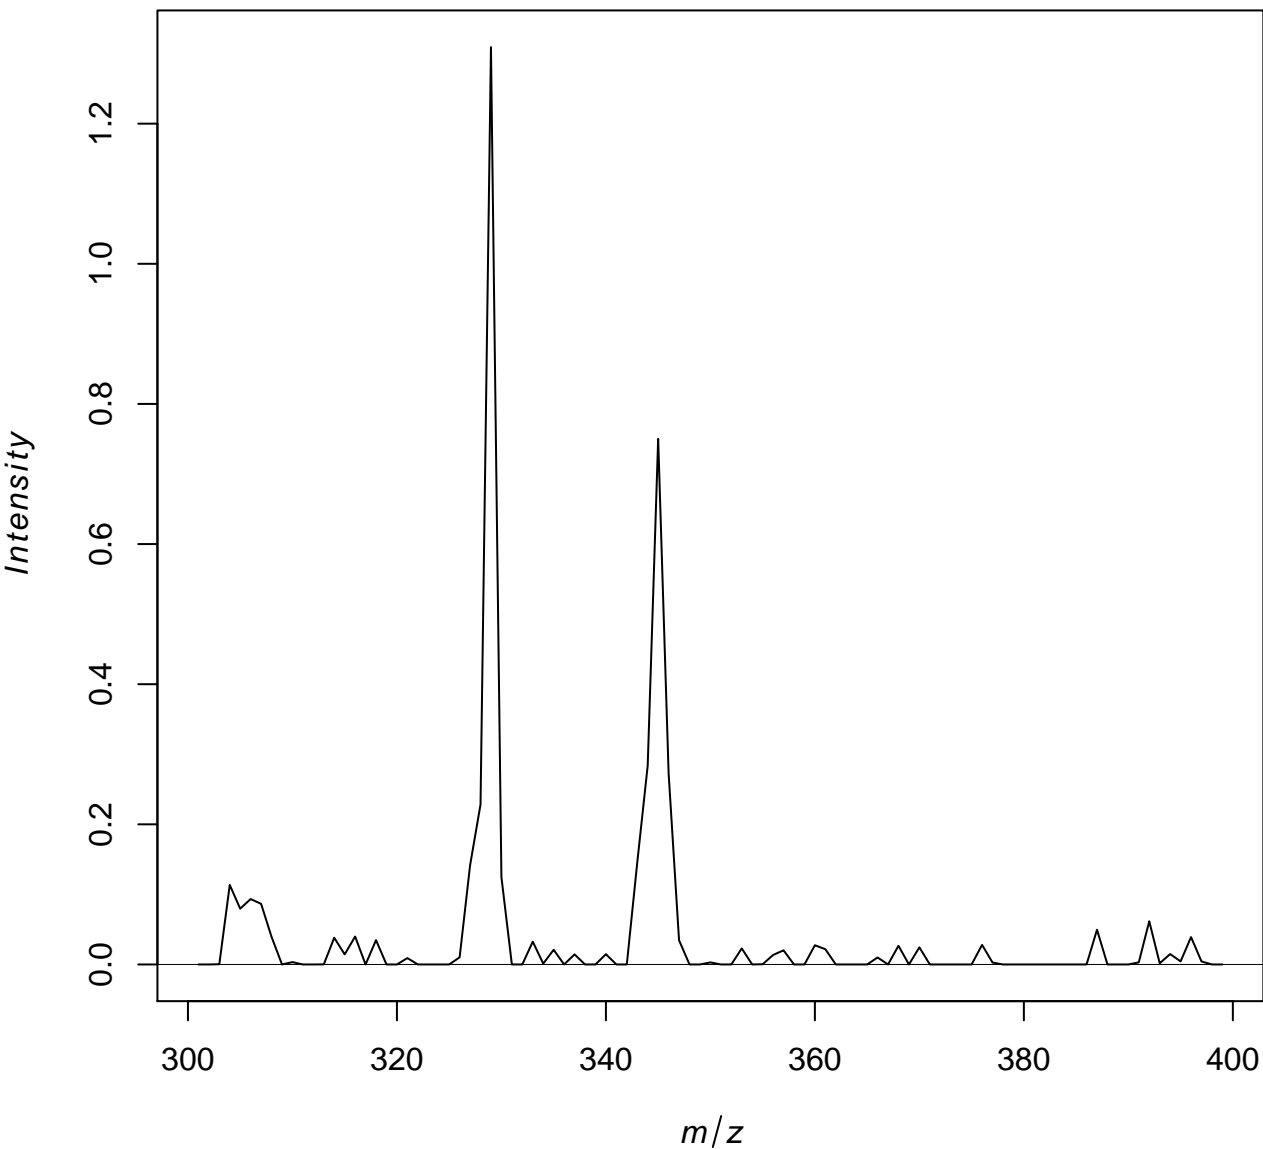

# Average spectrum after data reduction

	<b>min m/z</b>	<b>max mz</b>	<b># features</b>	<b># spectra</b>
<i>inputdata</i>	300.08	399.92	1199	9
<i>reduced</i>	301	399	99	9